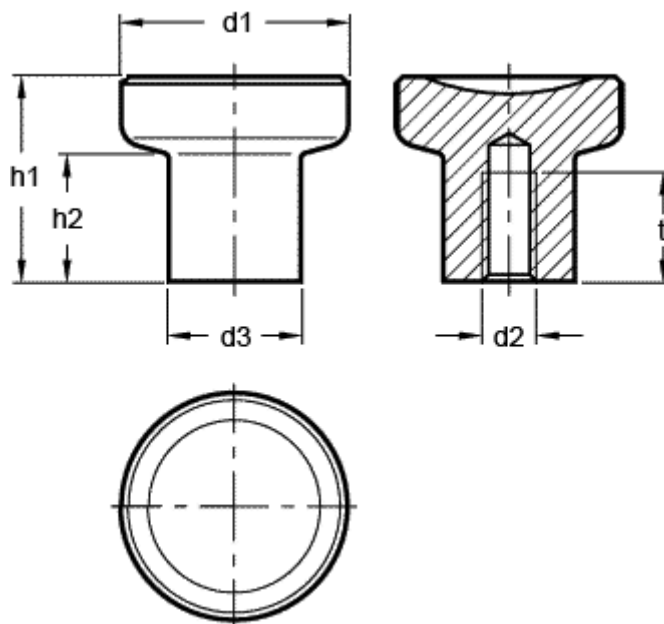

Varenummer: 20676121M5A
Beskrivelse: E+G Knop GN 676.1-21-M5-A

Mål

$d1 = 21$
 $d2 = M5$
 $d3 = 12.5$
 $h1 = 18.0$
 $h2 = 10.5$
 $t \text{ min} = 10$